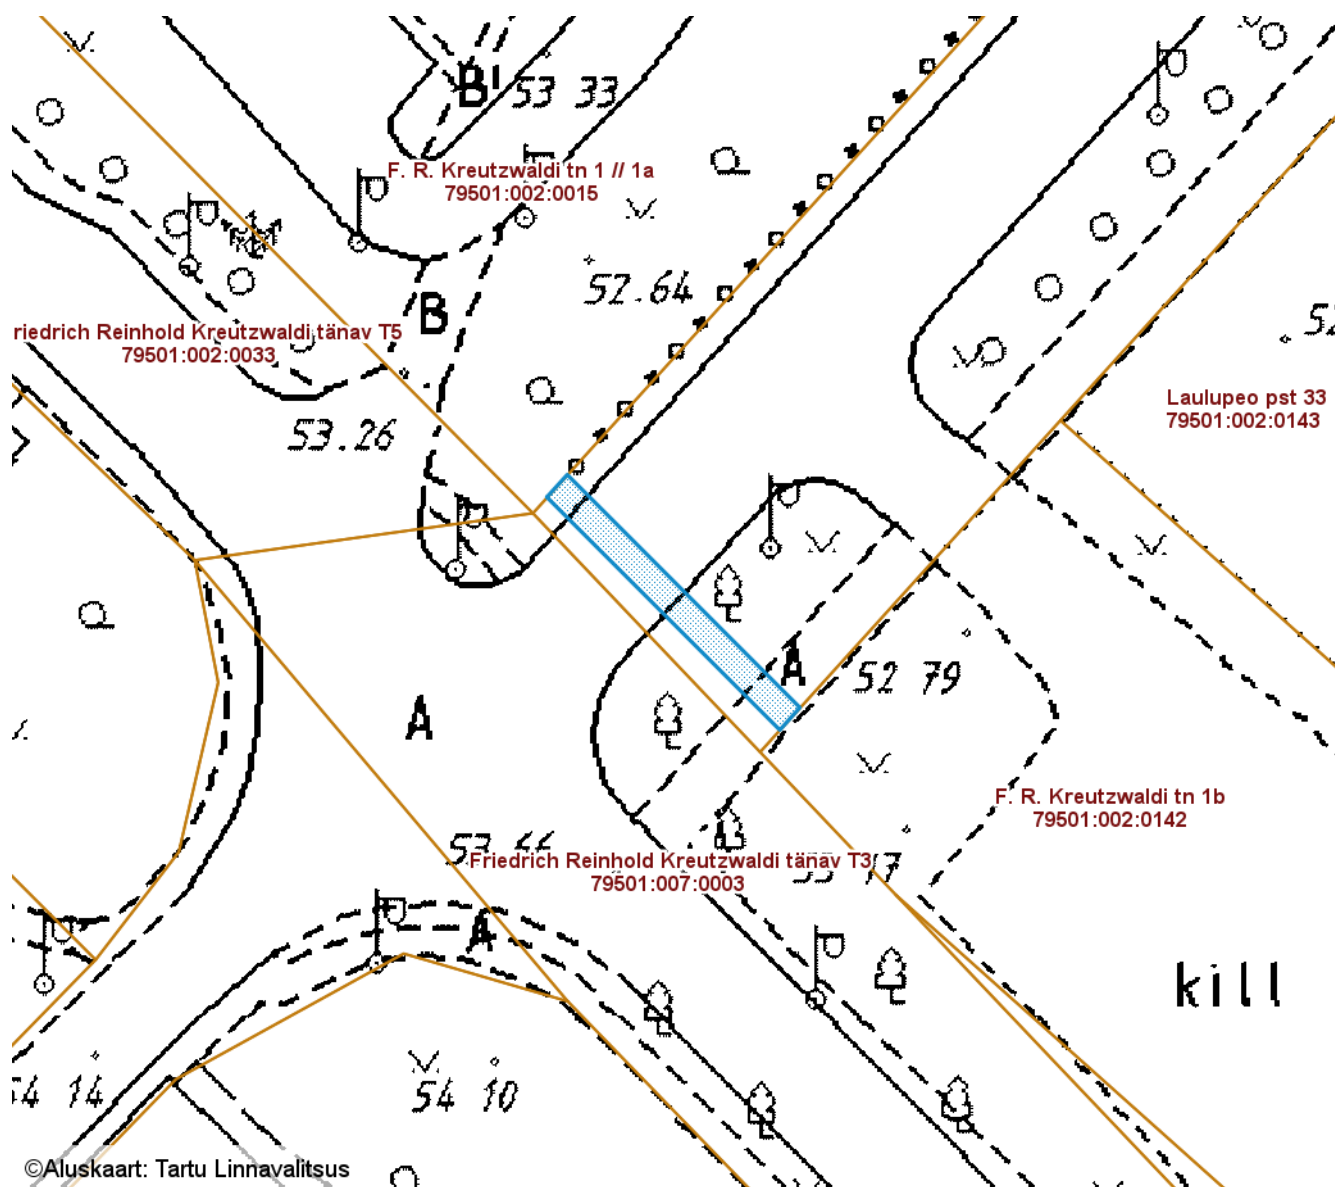

ISIKLIKU KASUTUSÕIGUSEGA KOORMATAVA

ALA SKEEM

Friedebert Tuglase tänav T3 (79501:032:0003)

M 1 : 500

— Isikliku kasutusõigusega seatav
maa-ala 43 m²
(0,4kV maakaabelliin)

Nr	X	Y
1	6475034.25	657698.32
2	6475035.74	657699.67
3	6475020.36	657715.04
4	6475018.88	657713.72